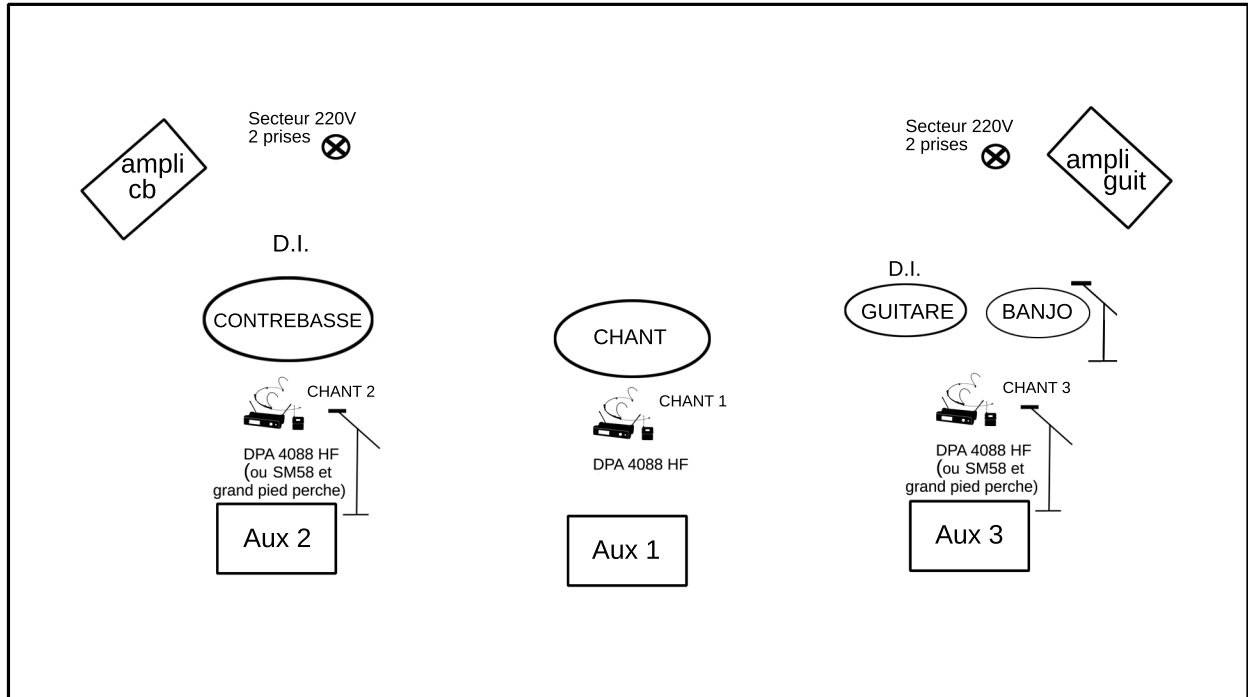

LA LEGENDE DU CHAT BADA

Fiche Technique

La fiche technique lumières n'est pas encore disponible.

Il n'y a pas de décor dans ce spectacle. Seule "exigence", un rideau de fond noir éclairé par deux spots de couleur rouge.

Plan de scène

Patchlist

1	micro chant 1	reverb	DPA 4088 HF	
2	micro chant 2	reverb	DPA 4088 HF	ou SM 58 et grand pied perche
3	micro chant 3	reverb	DPA 4088 HF	
4	Guitare	reverb	DI active	
5	Banjo		Shure 57 ou DPA VO4099V	petit pied perche
6	Contrebasse		DI active	